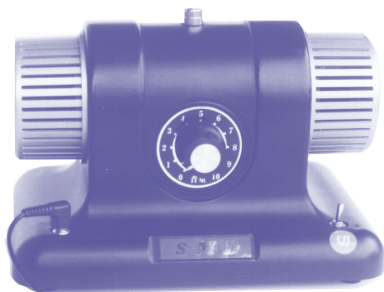

人工耳介応用の

みみ太郎

SX-5

バイオミツク

多勢の中で使用しても
言語明瞭に聞きとれ、
楽しめます

素敵に使いこなす

耳の健康器

聴きながら自分で簡単に
音量調整できます

耳元でなく、音源から
自然な感じで聴こえる
ため頭の疲れがでません

実物大

MIMI TAROU

特長

標準価格 85,000円(税別)

総重量 35g

1. 軽量化し携帯に便利なペンシル型
2. 人工耳介技術を継承された **みみ太郎**

使用方法

①イヤホンの装着

コードを耳に
かけると目立ち
ません！

耳の中に入れ、フィットする
場所を選んで下さい。
SX-5 専用イヤホンです。

②電池交換

連続使用 **135時間** (計算値)
空気電池 1個 PR-44

スポーツに・・・

—おでかけに—

みみ太郎シリーズ