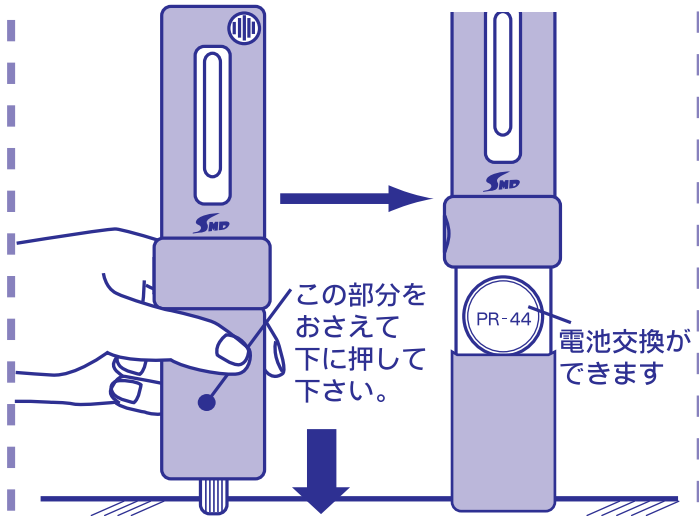

耳元でなく、音源から
自然な感じで聴こえる
ため頭の疲れがでません

実物大

MIMI TAROU

特長

標準価格 85,000円(税別)

総重量 35g

1. 軽量化し携帯に便利なペンシル型
2. 人工耳介技術を継承された **みみ太郎**

使用方法

①イヤホンの装着

コードを耳に
かけると目立ち
ません！

耳の中に入れ、フィットする
場所を選んで下さい。
SX-5 専用イヤホンです。

②電池交換

連続使用 **135時間** (計算値)
空気電池 1個 PR-44

スポーツに・・・

—おでかけに—

みみ太郎シリーズ